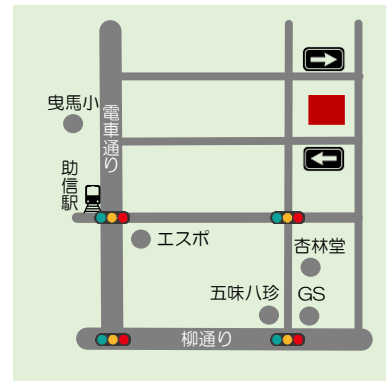

10月は浜松デジタルスマートシティ MONTH

常設ひろば

広沢三丁目 11-9 さわさわひろば
(遠鉄バス「鹿谷南」下車徒歩5分)

- 駐車場：9台
- 駐輪場：あり

出張ひろば

中区曳馬 3-13-10 曳馬協働センター 2F 和室

さわさわひろば
LINE 公式アカウント

最新の情報やイベントを案内します。