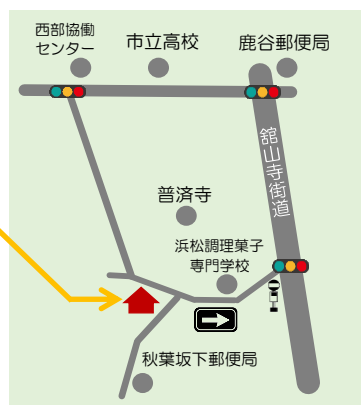

10月は浜松デジタルスマートシティ MONTH

常設ひろば

広沢三丁目 11-9 さわさわひろば
(遠鉄バス「鹿谷南」下車徒歩5分)

- 駐車場：9台
- 駐輪場：あり

出張ひろば

中区曳馬 3-13-10 曳馬協働センター 2F 和室

さわさわひろば
LINE 公式アカウント

最新の情報やイベントを案内します。