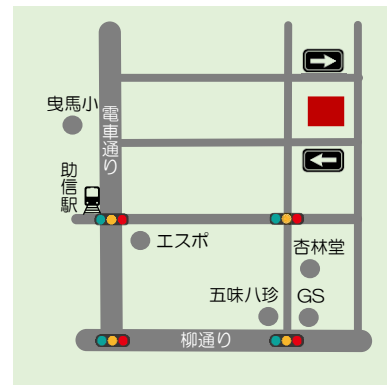

## MAP

### 常設ひろば

広沢三丁目 11-9 さわさわひろば  
 (遠鉄バス「鹿谷南」下車徒歩5分)

- 駐車場: 9台
- 駐輪場: あり

### 出張ひろば

中区曳馬 3-13-10 曳馬協働センター 2F 和室

さわさわひろば  
 LINE 公式アカウント

最新の情報やイベントを案内します。

友達になってね!

浜松市子育て支援ひろば「さわさわひろば」

電話 : 053-451-6558(8:30~17:00)

メール : sawasawa@hamamatsu-pippi.net