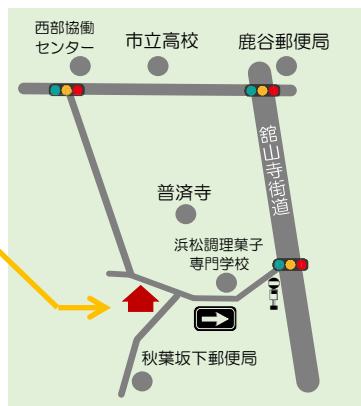

## MAP

### 常設ひろば

広沢三丁目 11-9 さわさわひろば  
 (遠鉄バス「鹿谷南」下車徒歩5分)

- 駐車場: 9台
- 駐輪場: あり