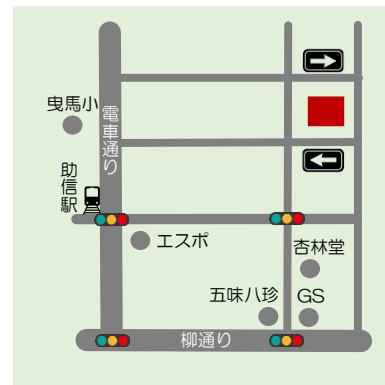

### ~ご利用にあたってのお願い~

新型コロナウイルス感染予防対策のうえ、一度に入場  
する利用人数を制限し、ひろばを開催しています。

体調不良の方や風邪の症状をみられる方は、

利用を控えてください。

ひろばや講座の開催が変更となる場合があります。

“さわさわひろば”では壁面製作やおりがみやぬりえ・お絵描きができます  
小学生にはオセロ・パズル・かるた・将棋を用意しています

壁面製作

おりがみ

かるた・オセロ

ぬりえ・お絵描き

MAP

常設ひろば

広沢三丁目 11-9 さわさわひろば  
(遠鉄バス「鹿谷南」下車徒歩5分)

- 駐車場：9台
- 駐輪場：あり

出張ひろば

中区曳馬 3-13-10 曳馬協働センター 2F 和室