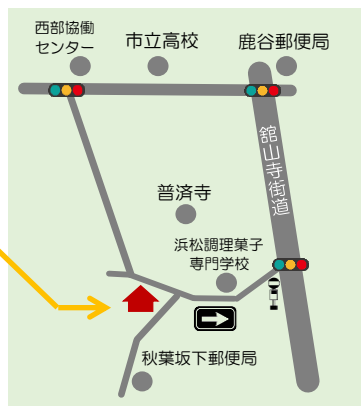

### ~ご利用にあたってのお願い~

新型コロナウイルス感染予防対策のうえ、一度に入場  
する利用人数を制限し、ひろばを開催しています。

体調不良の方や風邪の症状をみられる方は、

利用を控えてください。

ひろばや講座の開催が変更となる場合があります。

“さわさわひろば”では壁面製作やおりがみやぬりえ・お絵描きができます  
小学生にはオセロ・パズル・かるた・将棋を用意しています

壁面製作

おりがみ

かるた・オセロ

ぬりえ・お絵描き

MAP

常設ひろば

広沢三丁目 11-9 さわさわひろば  
(遠鉄バス「鹿谷南」下車徒歩5分)

- 駐車場：9台
- 駐輪場：あり

出張ひろば

中区曳馬 3-13-10 曳馬協働センター 2F 和室