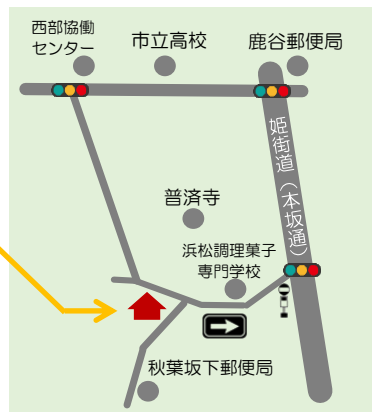

MAP

常設ひろば

広沢三丁目 11-9 さわさわひろば  
(遠鉄バス「鹿谷南」下車徒歩5分)

- 駐車場：9台
- 駐輪場：あり

出張ひろば

中区曳馬 3-13-10 曳馬協働センター 2F 和室

さわさわひろば  
LINE 公式アカウント

さわさわひろば  
Instagram アカウント