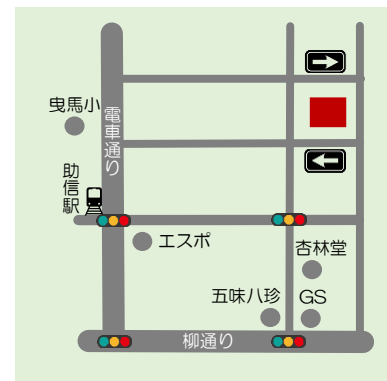

MAP

常設ひろば

広沢三丁目 11-9 さわさわひろば  
(遠鉄バス「鹿谷南」下車徒歩5分)

- 駐車場：9台
- 駐輪場：あり

出張ひろば

中区曳馬 3-13-10 曳馬協働センター 2F 和室

さわさわひろば  
LINE 公式アカウント

さわさわひろば  
Instagram アカウント