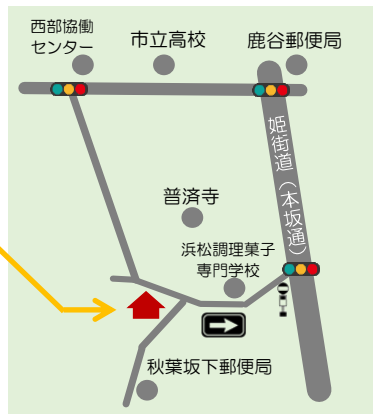

はまずくQ&A「ムービーギャラリー」のわらべうた遊びや親子遊びを紹介。手遊びや絵本の読み聞かせて親子ふれあいの時間を楽しみましょう。

「ムービーギャラリー」をチェックしてみね♪

浜松市
はまずくQ&A

うまはとしとし

いっばんばし こちょこちょ

♪大きな栗の木の下で♪

MAP

常設ひろば

広沢三丁目 11-9 さわさわひろば
 (遠鉄バス「鹿谷南」下車徒歩5分)

- 駐車場：9台
- 駐輪場：あり

出張ひろば

中区曳馬 3-13-10 曳馬協働センター 2F 和室

さわさわひろば
LINE 公式アカウント

さわさわひろば
Instagram アカウント

最新の情報を案内して
ひろばの様子もわかるよ

浜松市子育て支援ひろば「さわさわひろば」