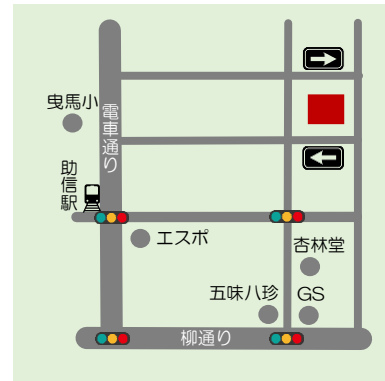

はまずくQ&A「ムービーギャラリー」のわらべうた遊びや親子遊びを紹介。手遊びや絵本の読み聞かせて親子ふれあいの時間を楽しみましょう。

「ムービーギャラリー」をチェックしてみね♪

浜松市
はまずくQ&A

うまはとしとし

いっばんばし こちょこちょ

♪大きな栗の木の下で♪

MAP

常設ひろば

広沢三丁目 11-9 さわさわひろば
 (遠鉄バス「鹿谷南」下車徒歩5分)

- 駐車場：9台
- 駐輪場：あり

出張ひろば

中区曳馬 3-13-10 曳馬協働センター 2F 和室

さわさわひろば
LINE 公式アカウント

さわさわひろば
Instagram アカウント

最新の情報を案内して
ひろばの様子もわかるよ

浜松市子育て支援ひろば「さわさわひろば」