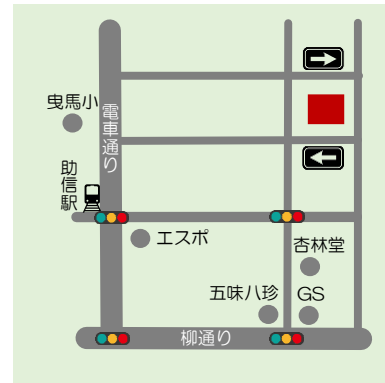

大学生の講座時サポート

高校生と水引でシトラスリボン作り

地域の皆さんと球根植え

来年度も随時ボランティア募集します。ご協力よろしくお願いします。

MAP

常設ひろば

広沢三丁目 11-9 さわさわひろば
 (遠鉄バス「鹿谷南」下車徒歩5分)

- 駐車場：9台
- 駐輪場：あり

出張ひろば

中区曳馬 3-13-10 曳馬協働センター 2F 和室

さわさわひろば
LINE 公式アカウント

さわさわひろば
Instagram アカウント

最新の情報を案内して
ひろばの様子もわかるよ

浜松市子育て支援ひろば「さわさわひろば」

〈対象〉妊婦・0歳から就学前の親子・小学生
 ※小学生は子どもだけでも利用できます
 電話：053-451-6558(8:30~17:00)
 メール：sawasawa@hamamatsu-pippi.net