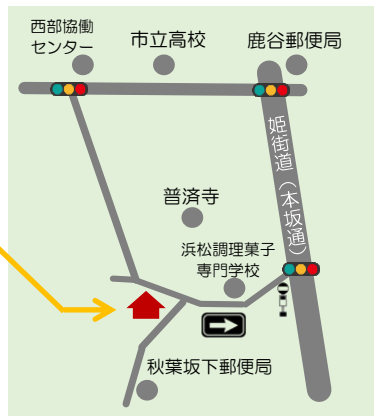

大学生の講座時サポート

高校生と水引でシトラスリボン作り

地域の皆さんと球根植え

来年度も随時ボランティア募集します。ご協力よろしくお願いします。

MAP

常設ひろば

広沢三丁目 11-9 さわさわひろば
 (遠鉄バス「鹿谷南」下車徒歩5分)

- 駐車場：9台
- 駐輪場：あり

出張ひろば

中区曳馬 3-13-10 曳馬協働センター 2F 和室

さわさわひろば
LINE 公式アカウント

さわさわひろば
Instagram アカウント

最新の情報を案内して
ひろばの様子もわかるよ

浜松市子育て支援ひろば「さわさわひろば」

〈対象〉妊婦・0歳から就学前の親子・小学生
 ※小学生は子どもだけでも利用できます
 電話：053-451-6558(8:30~17:00)
 メール：sawasawa@hamamatsu-pippi.net