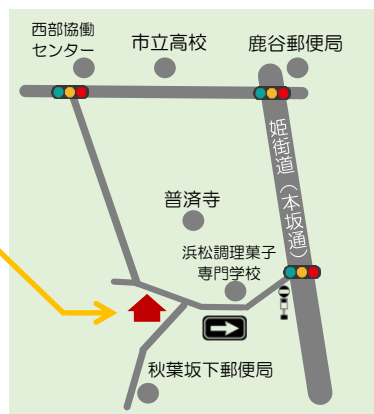

ボランティア募集

日時：5月20日(土) 10時～10時30分

さわさわひろばの花壇に「ひまわり」「コスモス」の種と「マリーゴールド」の苗を植えます。
 ひろばの花壇にお集まりください。飛び入り歓迎ですよ！(小雨決行)

問い合わせ先：さわさわひろば (053-451-6558)

MAP

常設ひろば

広沢三丁目 11-9 さわさわひろば
 (遠鉄バス「鹿谷南」下車徒歩5分)

- 駐車場：9台
- 駐輪場：あり

出張ひろば

中区曳馬 3-13-10 曳馬協働センター 2F 和室

さわさわひろば
 LINE 公式アカウント

さわさわひろば
 Instagram アカウント

最新の情報を
 案内している
 ひろばの様子
 もわかるよ

浜松市子育て支援ひろば「さわさわひろば」

〈対象〉妊婦・0歳から就学前の親子・小学生
 ※小学生は子どもだけでも利用できます

電話：053-451-6558(8:30～17:00)