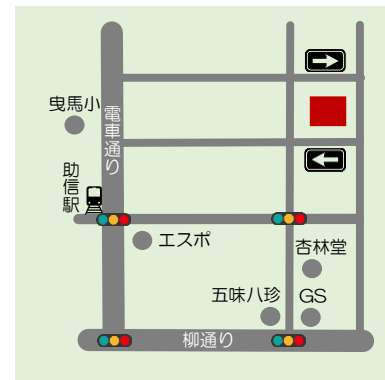

ボランティア募集

日時：5月20日(土) 10時～10時30分

さわさわひろばの花壇に「ひまわり」「コスモス」の種と「マリーゴールド」の苗を植えます。
 ひろばの花壇にお集まりください。飛び入り歓迎ですよ！(小雨決行)

問い合わせ先：さわさわひろば (053-451-6558)

MAP

常設ひろば

広沢三丁目 11-9 さわさわひろば
 (遠鉄バス「鹿谷南」下車徒歩5分)

- 駐車場：9台
- 駐輪場：あり

出張ひろば

中区曳馬 3-13-10 曳馬協働センター 2F 和室

さわさわひろば
 LINE 公式アカウント

さわさわひろば
 Instagram アカウント

最新の情報を
 案内している
 ひろばの様子
 もわかるよ

浜松市子育て支援ひろば「さわさわひろば」

〈対象〉妊婦・0歳から就学前の親子・小学生
 ※小学生は子どもだけでも利用できます

電話：053-451-6558(8:30～17:00)