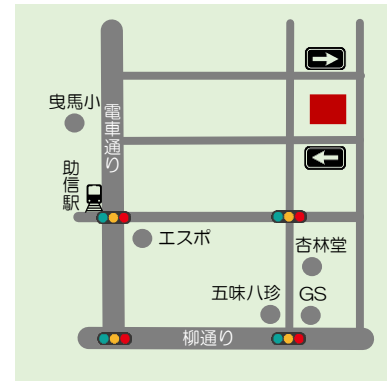

## MAP

### 常設ひろば

広沢三丁目 11-9 さわさわひろば  
 (遠鉄バス「鹿谷南」下車徒歩5分)

- 駐車場：9台
- 駐輪場：あり

### 出張ひろば

中区曳馬 3-13-10 曳馬協働センター 2F 和室

さわさわひろば  
 LINE 公式アカウント

さわさわひろば  
 Instagram アカウント

最新の情報を  
 案内していて  
 ひろばの様子  
 もわかるよ