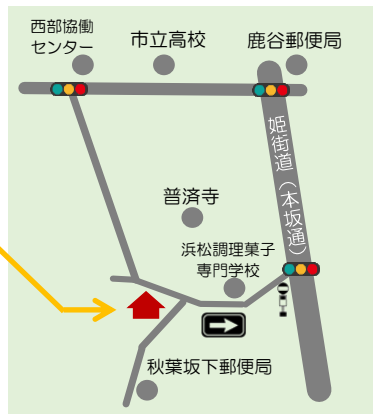

### さわさわひろばのすこやかday

毎月第3水曜日 10時~11時30分  
 保健師の大槻さんがひろばにいます。  
 日頃の育児の悩みや不安なことを相談できますよ。個別に相談を希望される方はフォームから申し込んでください。

申込フォーム

## MAP

### 常設ひろば

広沢三丁目 11-9 さわさわひろば  
 (遠鉄バス「鹿谷南」下車徒歩5分)

- 駐車場：9台
- 駐輪場：あり