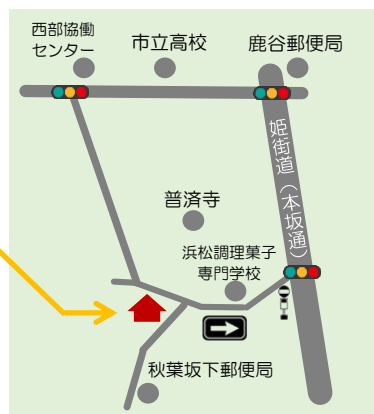

ひろば花壇がにぎやかです
 マリーゴールド・ひまわり・コスモス
 グリーンカーテンはパッションフルーツ
 花の様子も楽しんでくださいね

MAP

常設ひろば

広沢三丁目 11-9 さわさわひろば
 (遠鉄バス「鹿谷南」下車徒歩5分)

- 駐車場：9台
- 駐輪場：あり

出張ひろば

中区曳馬 3-13-10 曳馬協働センター 2F 和室

さわさわひろば
 LINE 公式アカウント

さわさわひろば
 Instagram アカウント

最新の情報を案内しているひろばの様子もわかるよ

浜松市子育て支援ひろば「さわさわひろば」

〈対象〉妊婦・0歳から就学前の親子・小学生
 ※小学生は子どもだけでも利用できます
 電話：053-451-6558(8:30～17:00)

メール：sawasawa@hamamatsu-pippi.net

認定NPO法人 はままつ子育てネットワーク ぴっぴ