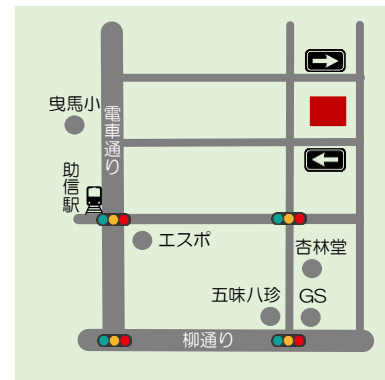

ひろば花壇がにぎやかです
 マリーゴールド・ひまわり・コスモス
 グリーンカーテンはパッションフルーツ
 花の様子も楽しんでくださいね

MAP

常設ひろば

広沢三丁目 11-9 さわさわひろば
 (遠鉄バス「鹿谷南」下車徒歩5分)

- 駐車場：9台
- 駐輪場：あり

出張ひろば

中区曳馬 3-13-10 曳馬協働センター 2F 和室

さわさわひろば
 LINE 公式アカウント

さわさわひろば
 Instagram アカウント

最新の情報を案内しているひろばの様子もわかるよ

浜松市子育て支援ひろば「さわさわひろば」

〈対象〉妊婦・0歳から就学前の親子・小学生
 ※小学生は子どもだけでも利用できます
 電話：053-451-6558(8:30～17:00)

メール：sawasawa@hamamatsu-pippi.net

認定NPO法人 はままつ子育てネットワーク ぴっぴ