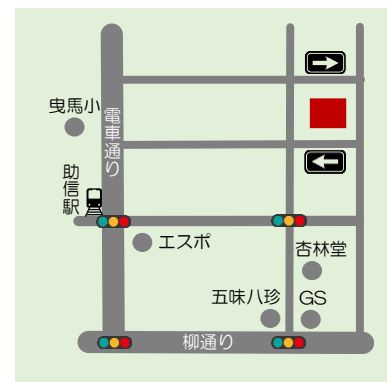

～ひろばご利用にあたってのお願い～

感染症予防を対策のうえ、ひろばを開催しています。体調不良の方や風邪の症状がみられる方は、利用を控えてください。ひろばや講座の開催が変更となる場合があります。

MAP

常設ひろば

広沢三丁目 11-9 さわさわひろば
 (遠鉄バス「鹿谷南」下車徒歩5分)

- 駐車場：9台
- 駐輪場：あり

出張ひろば

中区曳馬 3-13-10 曳馬協働センター 2F 和室

さわさわひろば
LINE 公式アカウント

さわさわひろば
Instagram アカウント

最新の情報を
案内していて
ひろばの様子
もわかるよ

浜松市子育て支援ひろば「さわさわひろば」

〈対象〉妊婦・0歳から就学前の親子・小学生
 ※小学生は子どもだけでも利用できます
 電話：053-451-6558(8:30～17:00)

メール：sawasawa@hamamatsu-pippi.net

認定NPO法人 はままつ子育てネットワーク ぴっぴ