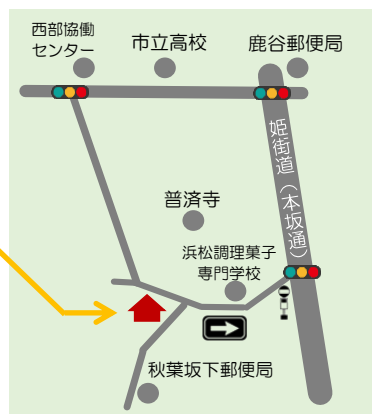

～ひろばご利用にあたってのお願い～

感染症予防を対策のうえ、ひろばを開催しています。体調不良の方や風邪の症状がみられる方は、利用を控えてください。ひろばや講座の開催が変更となる場合があります。

MAP

常設ひろば

広沢三丁目 11-9 さわさわひろば
 (遠鉄バス「鹿谷南」下車徒歩5分)

- 駐車場：9台
- 駐輪場：あり

出張ひろば

中区曳馬 3-13-10 曳馬協働センター 2F 和室

さわさわひろば
LINE 公式アカウント

さわさわひろば
Instagram アカウント

最新の情報を
案内していて
ひろばの様子
もわかるよ

浜松市子育て支援ひろば「さわさわひろば」

〈対象〉妊婦・0歳から就学前の親子・小学生
 ※小学生は子どもだけでも利用できます
 電話：053-451-6558(8:30～17:00)

メール：sawasawa@hamamatsu-pippi.net

認定NPO法人 はままつ子育てネットワーク ぴっぴ